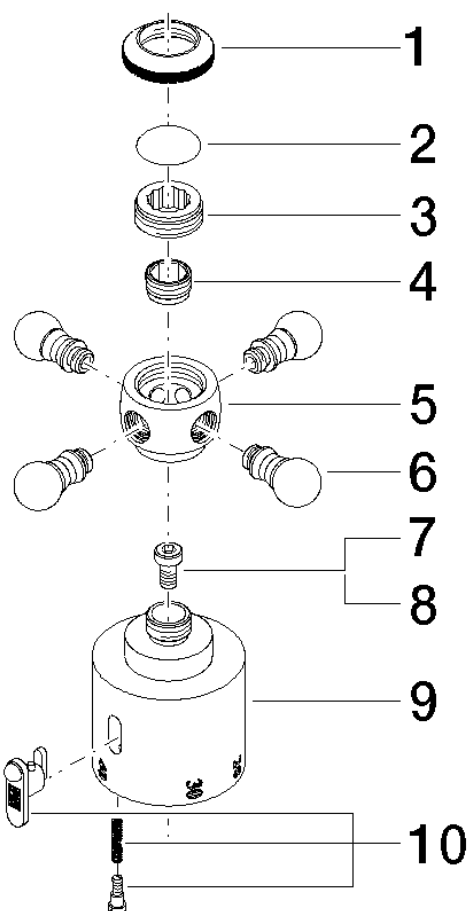

## MADISON Poignée de graduation - Platine brossé

MADISON

11 420 360

11 420 360

11 420 360

Les pièces pour les autres finitions peuvent être trouvées ici : [Chrome](#)

### Liste des pièces de rechange

N°	Article Numéro	Désignation	Fréquence de montage	Délai de livraison
1	09 20 36 005-06	poignée	1	10
2	09 26 01 016 90	accessoires	1	2
3	09 20 83 006 90	poignée	1	2
4	09 24 03 119 90	raccord à vis	1	2
6	09 20 36 004-06	poignée	4	10
7	90 30 30 027 00 90	vis	1	2
8	09 30 33 004 90	vis	1	2
10	90 21 33 020 00 90	poignée	1	2